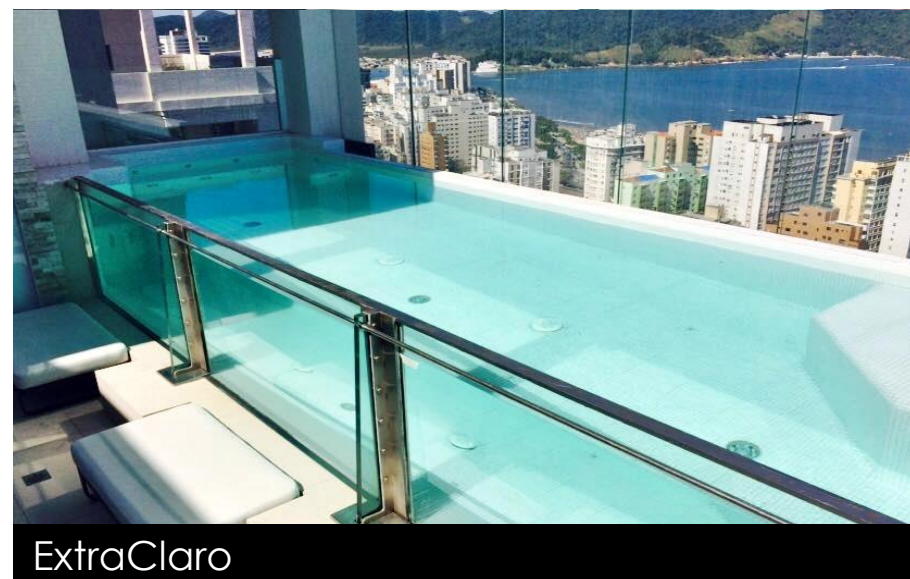

O incolor apresenta aspecto esverdeado em virtude da grande espessura de vidro e devido ao óxido de ferro da composição natural do vidro.

Já o extra claro a quantidade de óxido de ferro do vidro é reduzida deixando-o assim bem mais claro e transparente.