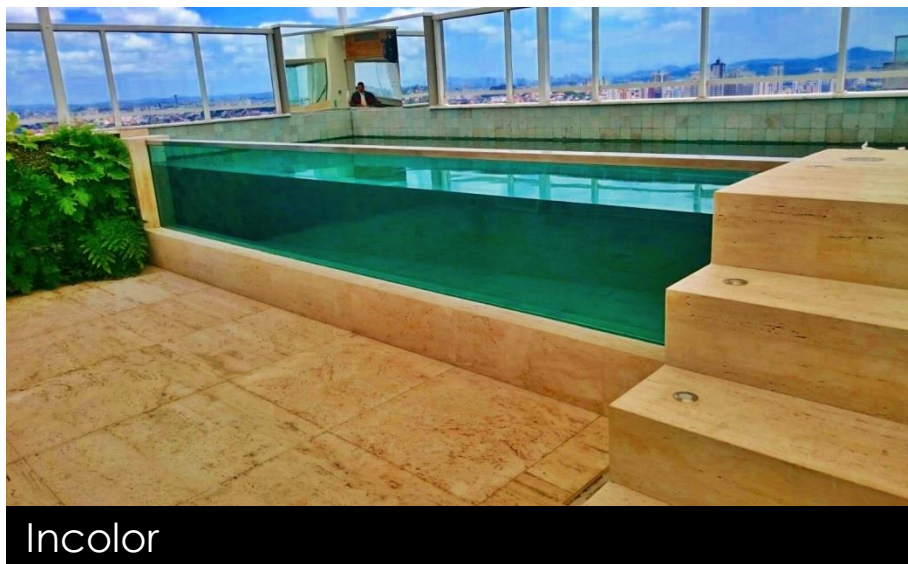

INCOLOR OU EXTRA CLARO